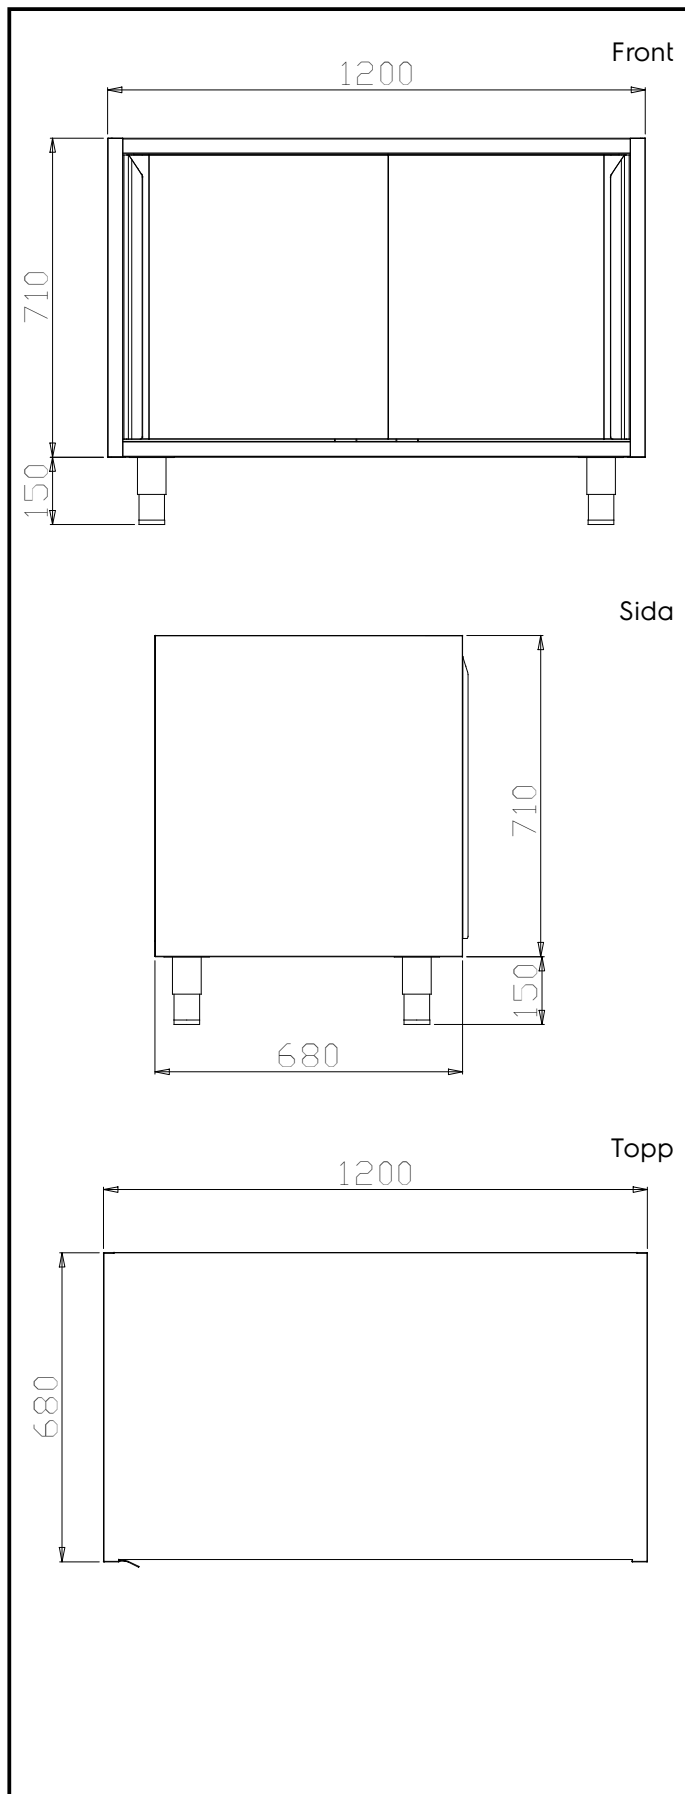

Rostfritt stål

Underskåp för disbänk. 2 skjutdörr. 1200mm.

Produkt # _____

Modell # _____

Namn # _____

SIS # _____

AIA # _____

121826 (TEL2S12)

Underskåp för disbänk. 2 skjutdörr. 1200mm.

Kort specifikation

Pos.

Underskåp (1200mm) med 2 skjutdörrar för diskbänk.

Tillverkad i rostfritt stål (AISI 304)

Dörrar, inre och yttre sidopaneler förstärkt för ljuddämpande effekt

Viktig information

Skåp bredd:	
121826 (TEL2S12)	1120 mm
Skåp djup:	570 mm
Skåp höjd:	610 mm
Antal dörrar:	2
Typ av dörr	Glidande
Ytermått, bredd	1200 mm
Ytermått, djup	680 mm
Ytermått, höjd	860 mm
Nettovikt:	40 kg